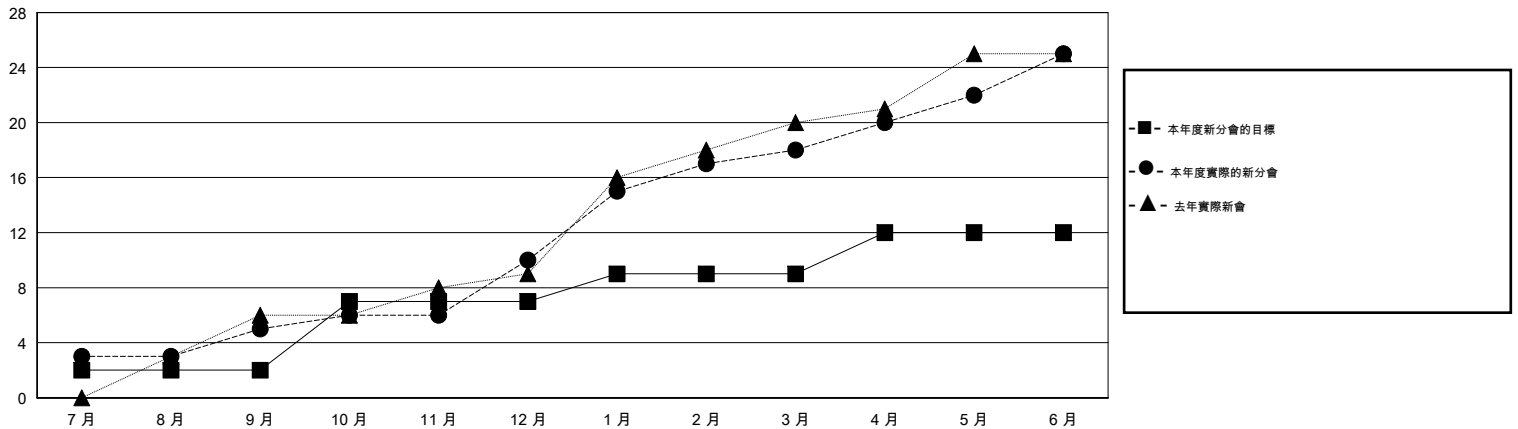

MONTHLY MEMBERSHIP PROGRESS REPORT

District 389

Results as of: 6/30/2017

GMT: OPEN

地點 CHINA

GMT憲章區

分會			
成果 2016-2017			
季	新分會目標	新會	會員流失的分會
7月/8月/9月	2	5	0
10月/11月/12月	5	5	0
1月/2月/3月	2	8	3
4月/5月/6月	3	7	0

位會員@每位須繳			
成果 2016-2017			
季	新會員淨增長目標 (不含復籍或轉會)	實際新會員增長數 (不含復籍或轉會)	實際退會會員 (包括轉會)
7月/8月/9月	252	443	296
10月/11月/12月	325	406	166
1月/2月/3月	347	341	43
4月/5月/6月	-22	376	370

目標與實際新會累積

目標和實際會員累積

已取消的分會: 3	115 CLUBS OF 120 增添1位或以上的新會員	性別分佈	
放棄的會員		男	2,295 (61.41%)
過世 7	點擊這裡取得累計會員數據	女	1,442 (38.59%)
分會已取消 0		總計家庭單位會員數	95
其他 868		支付減半會費的家庭會員	49
總計 875			