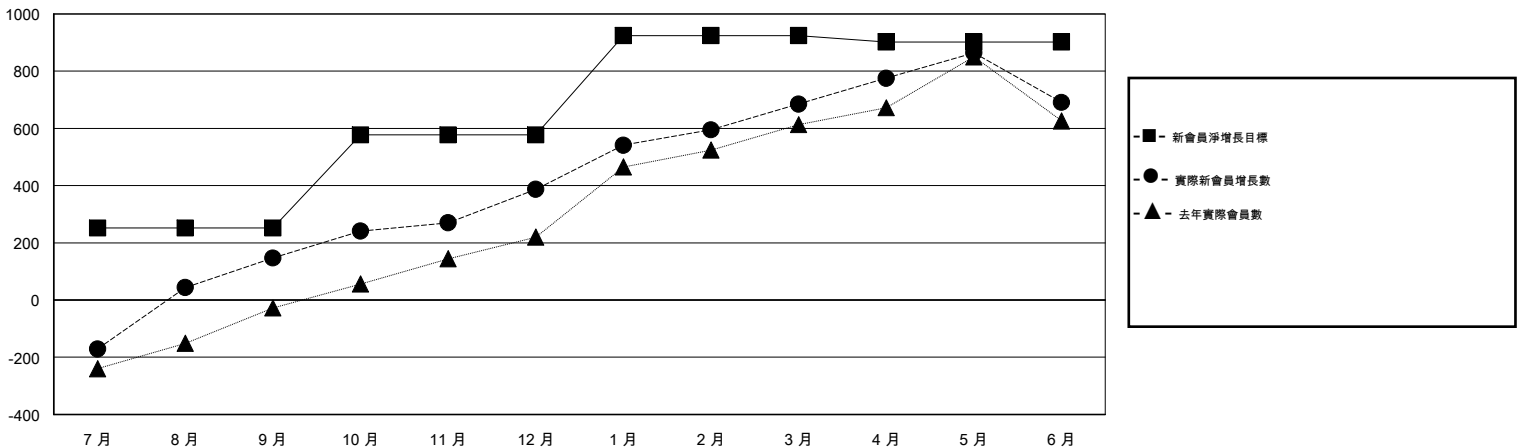

MONTHLY MEMBERSHIP PROGRESS REPORT

District 389

Results as of: 6/30/2017

GMT: OPEN

地點 CHINA

GMT憲章區

分會			
成果 2016-2017			
季	新分會目標	新會	會員流失的分會
7月/8月/9月	2	5	0
10月/11月/12月	5	5	0
1月/2月/3月	2	8	3
4月/5月/6月	3	7	0

位會員@每位須繳			
成果 2016-2017			
季	新會員淨增長目標 (不含復籍或轉會)	實際新會員增長數 (不含復籍或轉會)	實際退會會員 (包括轉會)
7月/8月/9月	252	443	296
10月/11月/12月	325	406	166
1月/2月/3月	347	341	43
4月/5月/6月	-22	376	370

目標與實際新會累積

目標和實際會員累積

已取消的分會: 3	115 CLUBS OF 120 增添1位或以上的新會員	性別分佈	
放棄的會員		男	2,295 (61.41%)
過世 7	點擊這裡取得累計會員數據	女	1,442 (38.59%)
分會已取消 0		總計家庭單位會員數	95
其他 868		支付減半會費的家庭會員	49
總計 875			